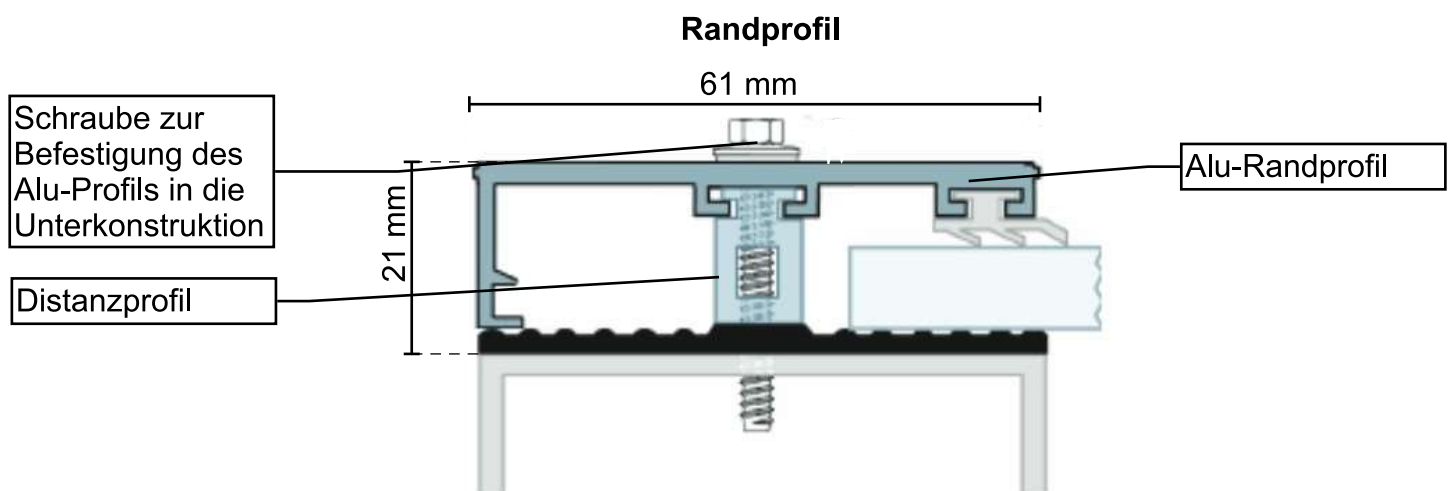

Unser Dachprofil-System im Einzelnen:

für **Verbund sicherheitsglas** (8-10 mm Gesamtstärke in diesem Fall)

Alternativ kann als Randprofil auch das normale Alu-Profil s.o. verwendet werden.
Ein weiteres Distanzprofil dient in diesem Fall als Abschluss.