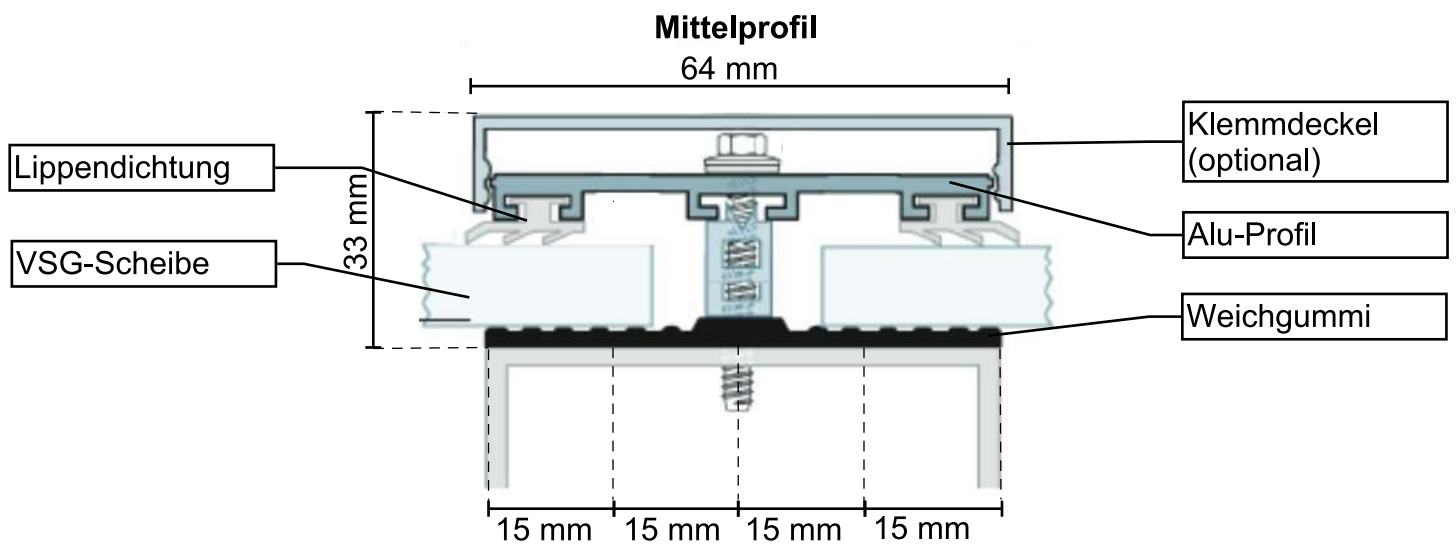

Unser Dachprofil-System im Einzelnen:

für **Verbund sicherheitsglas** (8-10 mm Gesamtstärke in diesem Fall)

Alternativ kann als Randprofil auch das normale Alu-Profil s.o. verwendet werden.
Ein weiteres Distanzprofil dient in diesem Fall als Abschluss.